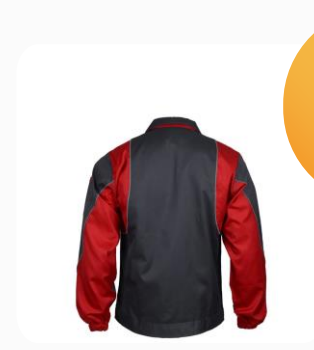

HEX

Jacket 1

Size : M L XL 2XL 3XL 4XL

Color : 10 colors

Material : Filament viscous-cotton