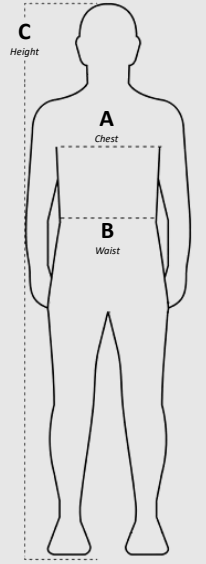

## Jacket

Size	M	L	XL	2XL	3XL	4XL
<b>Height</b>	66	68	70	73	77	77
<b>Shoulder width</b>	44	46	48	50	53	56
<b>Bust girth</b>	52	56	60	64	67	70
<b>Arm length</b>	62	64	66	67	67	67

## Pant

Size	M	L	XL	2XL	3XL	4XL
<b>Length</b>	103	104	105	107	107	107
<b>Waist</b>	39	43	47	51	55	60
<b>Thigh</b>	28	32	34	36	38	40
<b>Hem</b>	18	19	20	21	21	22

Size	Chest (A)	Waist (B)	Height (C)
S	95-100	75-77	155-160
M	99-104	79-81	160-165
L	103-108	83-85	165-170
XL	107-112	87-89	170-175
2XL	111-116	91-93	175-180
3XL	115-120	95-97	180-185
4XL	119-124	99-101	185-190