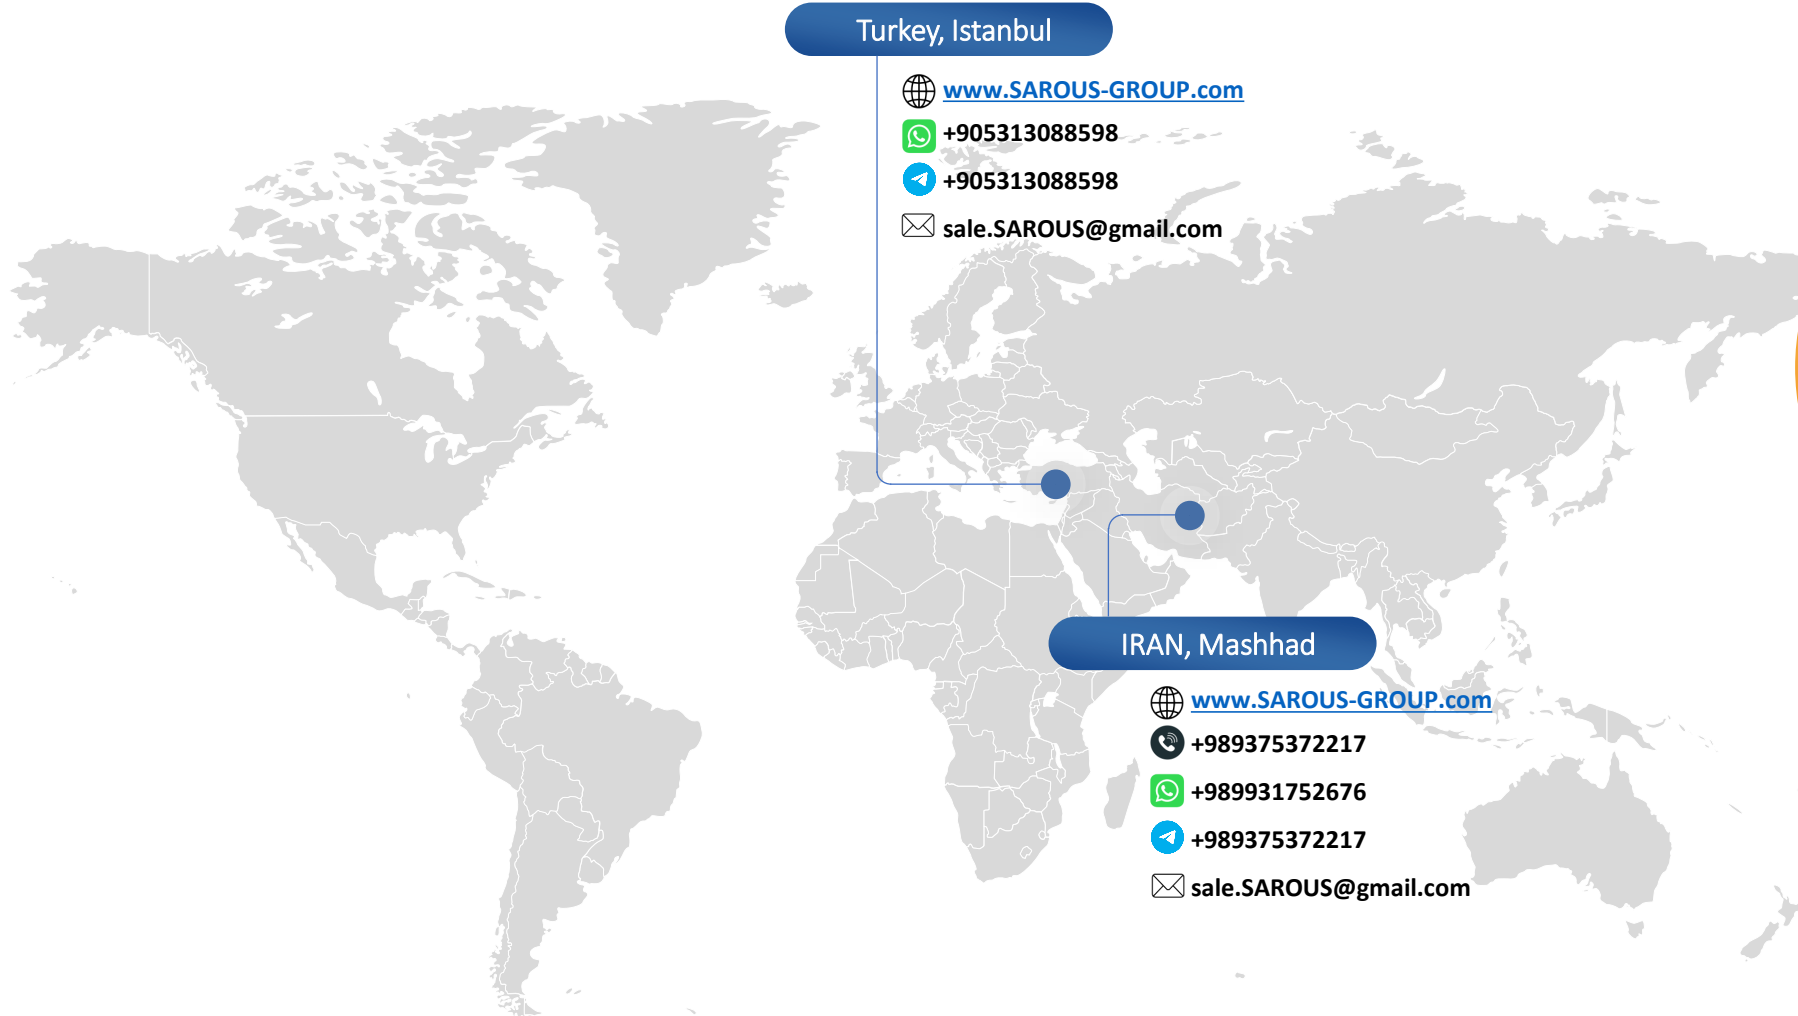

Turkey, Istanbul

-  [www.SAROUS-GROUP.com](http://www.SAROUS-GROUP.com)
-  +905313088598
-  +905313088598
-  [sale.SAROUS@gmail.com](mailto:sale.SAROUS@gmail.com)

IRAN, Mashhad

-  [www.SAROUS-GROUP.com](http://www.SAROUS-GROUP.com)
-  +989375372217
-  +989931752676
-  +989375372217
-  [sale.SAROUS@gmail.com](mailto:sale.SAROUS@gmail.com)