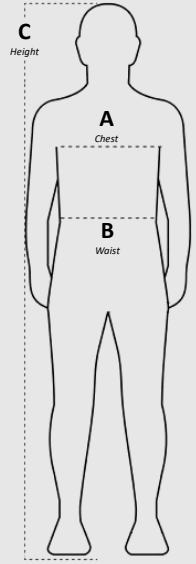

Size	Chest (A)	Waist (B)	Height (C)
S	95-100	75-77	155-160
M	99-104	79-81	160-165
L	103-108	83-85	165-170
XL	107-112	87-89	170-175
2XL	111-116	91-93	175-180
3XL	115-120	95-97	180-185
4XL	119-124	99-101	185-190

No.	Size	Tolerance	S	M	L	XL	2XL	3XL	4XL
A	Back center length	±1	50	52	54	56	58	60	62
B	Shoulder	±1	45.5	47	48.5	50	51.5	53	54.5
C	Chest	±2	110	114	118	122	126	130	134
D	Waist	±2	80	84	88	92	96	100	104
E	Hipline	±2	108	112	116	120	124	128	132
F	Sleeve	±1	58	59	60	61	62	63	64
G	Trousers length (with the waist)	±1	100	102	104	106	108	110	112