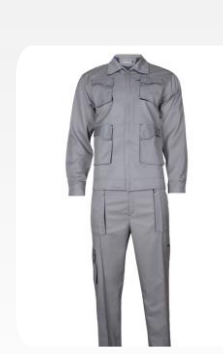

قائمة المنتجات

HEX

Workwear set 1

Size : M L XL 2XL 3XL 4XL

Color : 10 colors

Material : Filament viscous-cotton

LUX

Workwear set 2