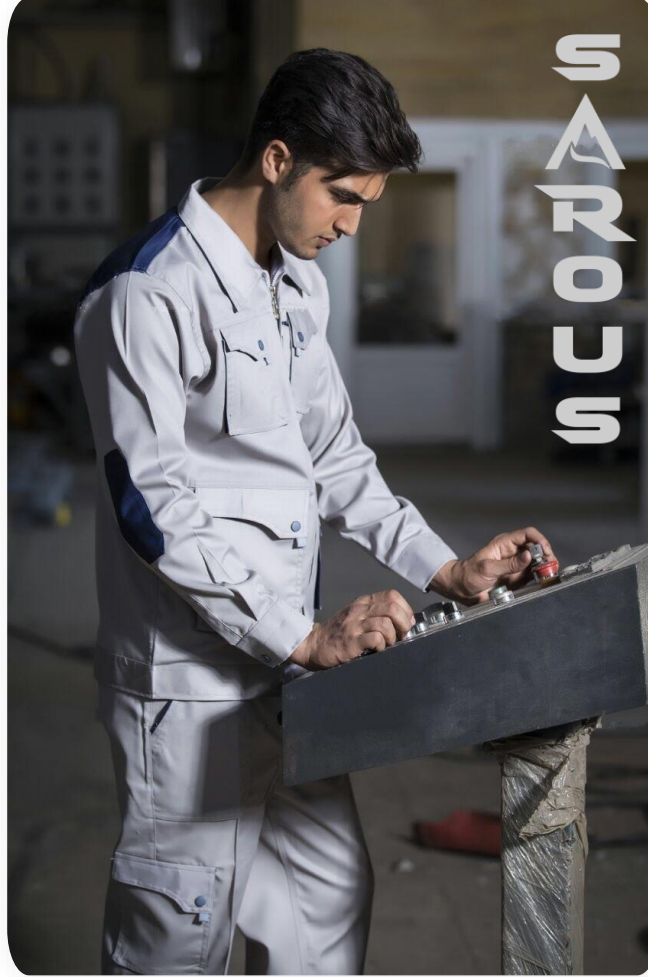

وصف المنتج

انتبه إلى الجودة والمواد الجيدة

متين، مقاوم للتآكل، ليس من السهل أن يبهت، وليس من السهل أن يتراكم

تم تصنيع منسوجاتنا باستخدام مواد عالية الجودة، مما يضمن أنها مقاومة للبهتان والتكديس. تم تصميم منتجاتنا لتحمل اختبار الزمن، وتحافظ على ألوانها النابضة بالحياة ولمسها الناعم حتى بعد عدة غسلات. بفضل التزامنا بالجودة، يمكنك أن تثق في أن منسوجاتنا ستظل تبدو وكأنها جديدة لسنوات قادمة.

نقدم لكم مجموعة ملابس العمل المتينة والموثوقة، والمصممة لتمنحك الراحة والحماية أثناء العمل. تم تصميم ملابس العمل الخاصة بنا، المصنوعة من مواد عالية الجودة، لتحمل أصعب المهام مع تزويدك بالمرونة والحركة التي تحتاجها لإنجاز المهمة. من الخياطة المعززة إلى الجيوب الوظيفية، تم تصميم ملابس العمل لدينا مع وضع العامل العصري في الاعتبار. تمتع بالأمان والأناقة أثناء العمل من خلال مجموعة ملابس العمل العملية والمتعددة الاستخدامات.