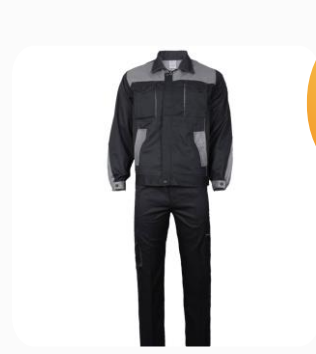

قائمة المنتجات

HEX

Workwear set 1

Size : M L XL 2XL 3XL 4XL

Color : 10 colors

Material : Filament viscous-cotton