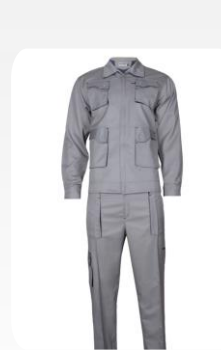

LUX

Workwear set 2

Size : M L XL 2XL 3XL 4XL

Color : 10 colors

Material : Filament viscous-cotton