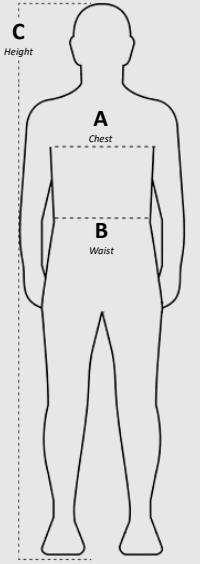

Jacket

Size	M	L	XL	2XL	3XL	4XL
Height	66	68	70	73	77	77
Shoulder width	44	46	48	50	53	56
Bust girth	52	56	60	64	67	70
Arm length	62	64	66	67	67	67

Pant

Size	M	L	XL	2XL	3XL	4XL
Length	103	104	105	107	107	107
Waist	39	43	47	51	55	60
Thigh	28	32	34	36	38	40
Hem	18	19	20	21	21	22

Size	Chest (A)	Waist (B)	Height (C)
S	95-100	75-77	155-160
M	99-104	79-81	160-165
L	103-108	83-85	165-170
XL	107-112	87-89	170-175
2XL	111-116	91-93	175-180
3XL	115-120	95-97	180-185
4XL	119-124	99-101	185-190

No.	Size	Tolerance	S	M	L	XL	2XL	3XL	4XL
A	Back center length	±1	50	52	54	56	58	60	62
B	Shoulder	±1	45.5	47	48.5	50	51.5	53	54.5
C	Chest	±2	110	114	118	122	126	130	134
D	Waist	±2	80	84	88	92	96	100	104
E	Hipline	±2	108	112	116	120	124	128	132
F	Sleeve	±1	58	59	60	61	62	63	64
G	Trousers length (with the waist)	±1	100	102	104	106	108	110	112