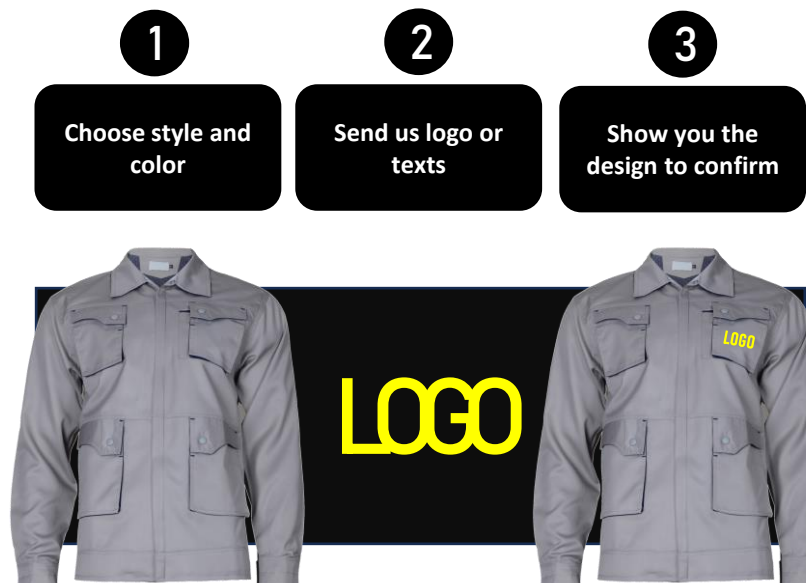

PRODUCT DESCRIPTION

- در صورت تمایل به شخصی سازی لوگو و طرح ، مراتب را با همکاران ما در واحد فروش درمیان بگذارید.
- در صورت هرگونه تغییر احتمالی و یا چاپ یا دوخت بیش از یک لوگو ، مراتب را با همکاران ما در گروه ساروس درمیان گذارید.

- جیب های مورب در دو طرف، که می توانید در هر رنگ و مدلی که نیاز دارید سفارش دهید.