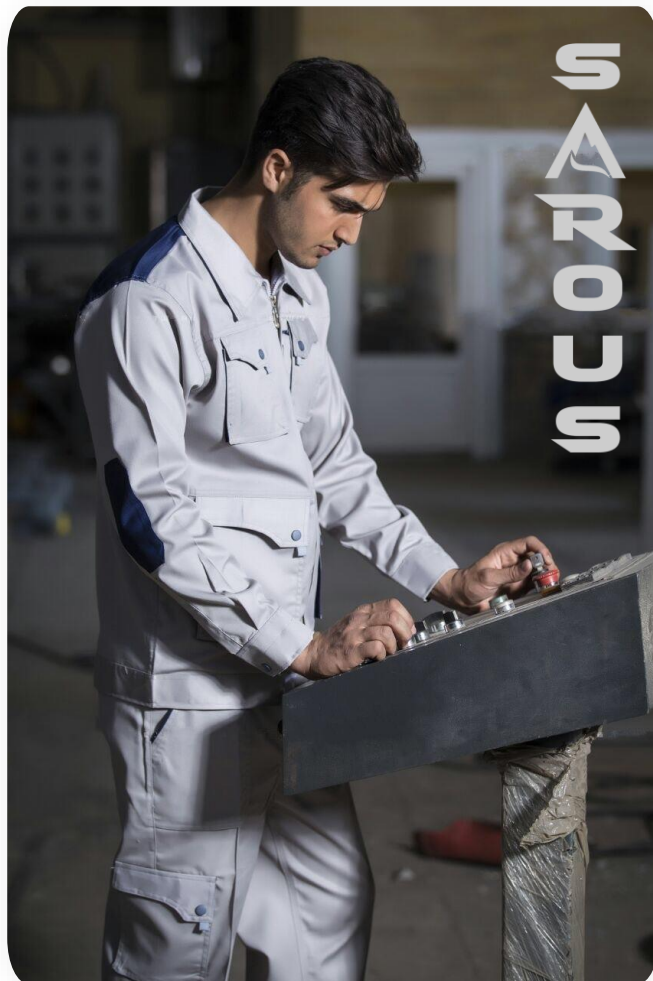

PRODUCT DESCRIPTION

مقاوم در برابر سایش، رنگ ثابت ، طول عمر بالا

تولیدات ما با بالاترین کیفیت مواد اولیه دوخته می شوند و این اطمینان را می دهد که در برابر سایش در طول زمان مقاوم هستند. همچنین محصولات ما به گونه ای طراحی شده اند که در طول زمان و شستشوی مکرر دچار پوسیدگی و سایش نشوند و رنگ و بافت خود را حتی پس از چندین بار شستشو حفظ کنند. ما با تعهد به کیفیت مفتخریم تا به سفارشات مشتریان خود پاسخگو باشیم.

گروه تولیدی ساروس سفارشات مشتریان عزیز را با امکان سفارشی سازی در طرح و رنگ و لوگو انجام داده که برای راحتی و محافظت شما در حین کار طراحی و دوخته می شود. لباس های کار ما نیز که در آن از پارچه با کیفیت بالا استفاده شده به گونه ای طراحی شده است که در برابر سخت ترین کارها و در شرایط مختلف محیطی مقاوم باشد و در عین حال انعطاف پذیری و راحتی لازم برای انجام کار را برای شما فراهم می کند. از دوخت های تقویت شده تا جیب های کاربردی، لباس کار ما با در نظر گرفتن بالاترین کارایی طراحی و دوخته شده است.