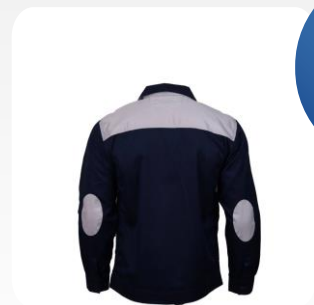

LUX

Jacket 2

Size : M L XL 2XL 3XL 4XL

Color : 10 colors

Material : Filament viscous-cotton

Jacket

Size	M	L	XL	2XL	3XL	4XL
Height	66	68	70	73	77	77
Shoulder width	44	46	48	50	53	56
Bust girth	52	56	60	64	67	70
Arm length	62	64	66	67	67	67

Pant

Size	M	L	XL	2XL	3XL	4XL
Length	103	104	105	107	107	107
Waist	39	43	47	51	55	60
Thigh	28	32	34	36	38	40
Hem	18	19	20	21	21	22