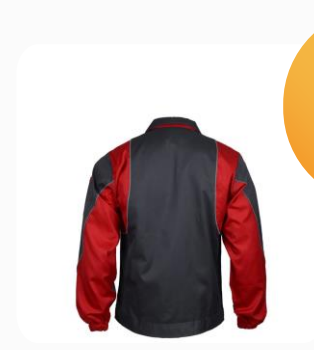

Material : Filament viscous-cotton

LUX

Workwear set 2

Size : M L XL 2XL 3XL 4XL

Color : 10 colors

Material : Filament viscous-cotton

HEX

Jacket 1