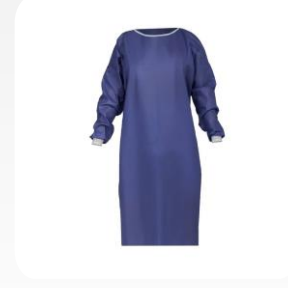

PRODUCT LIST

OPgown

Surgical gown disposable

Size : 120*160 cm

Color : Light blue

Gramage(gsm) : 25, 35, 38, 40, 50

OPgown

Surgical gown disposable